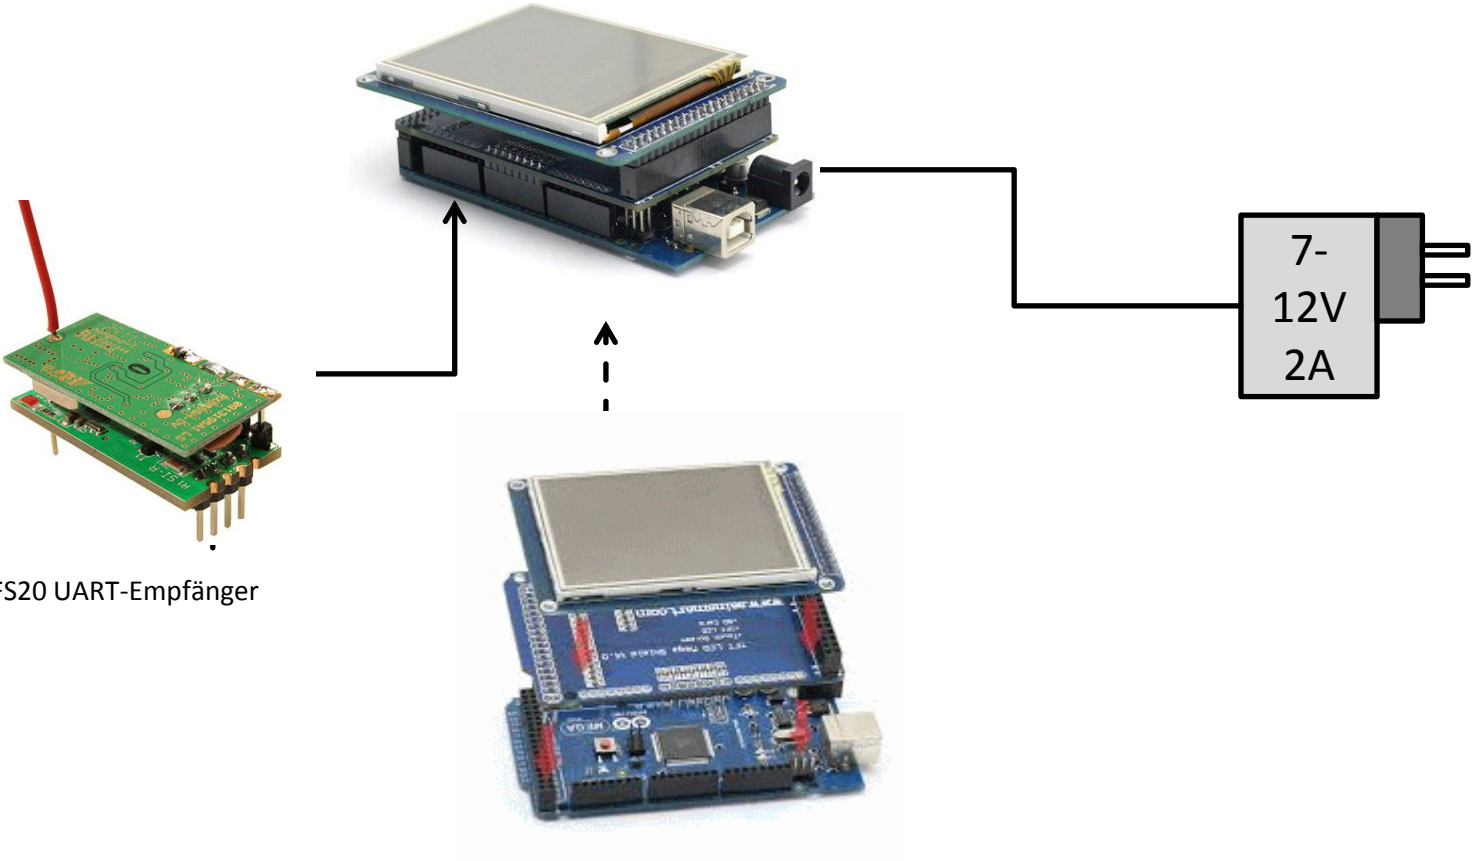

FS20 Manager

3,2 Zoll Farb-Display

FS20 UART-Empfänger

7-
12V
2A